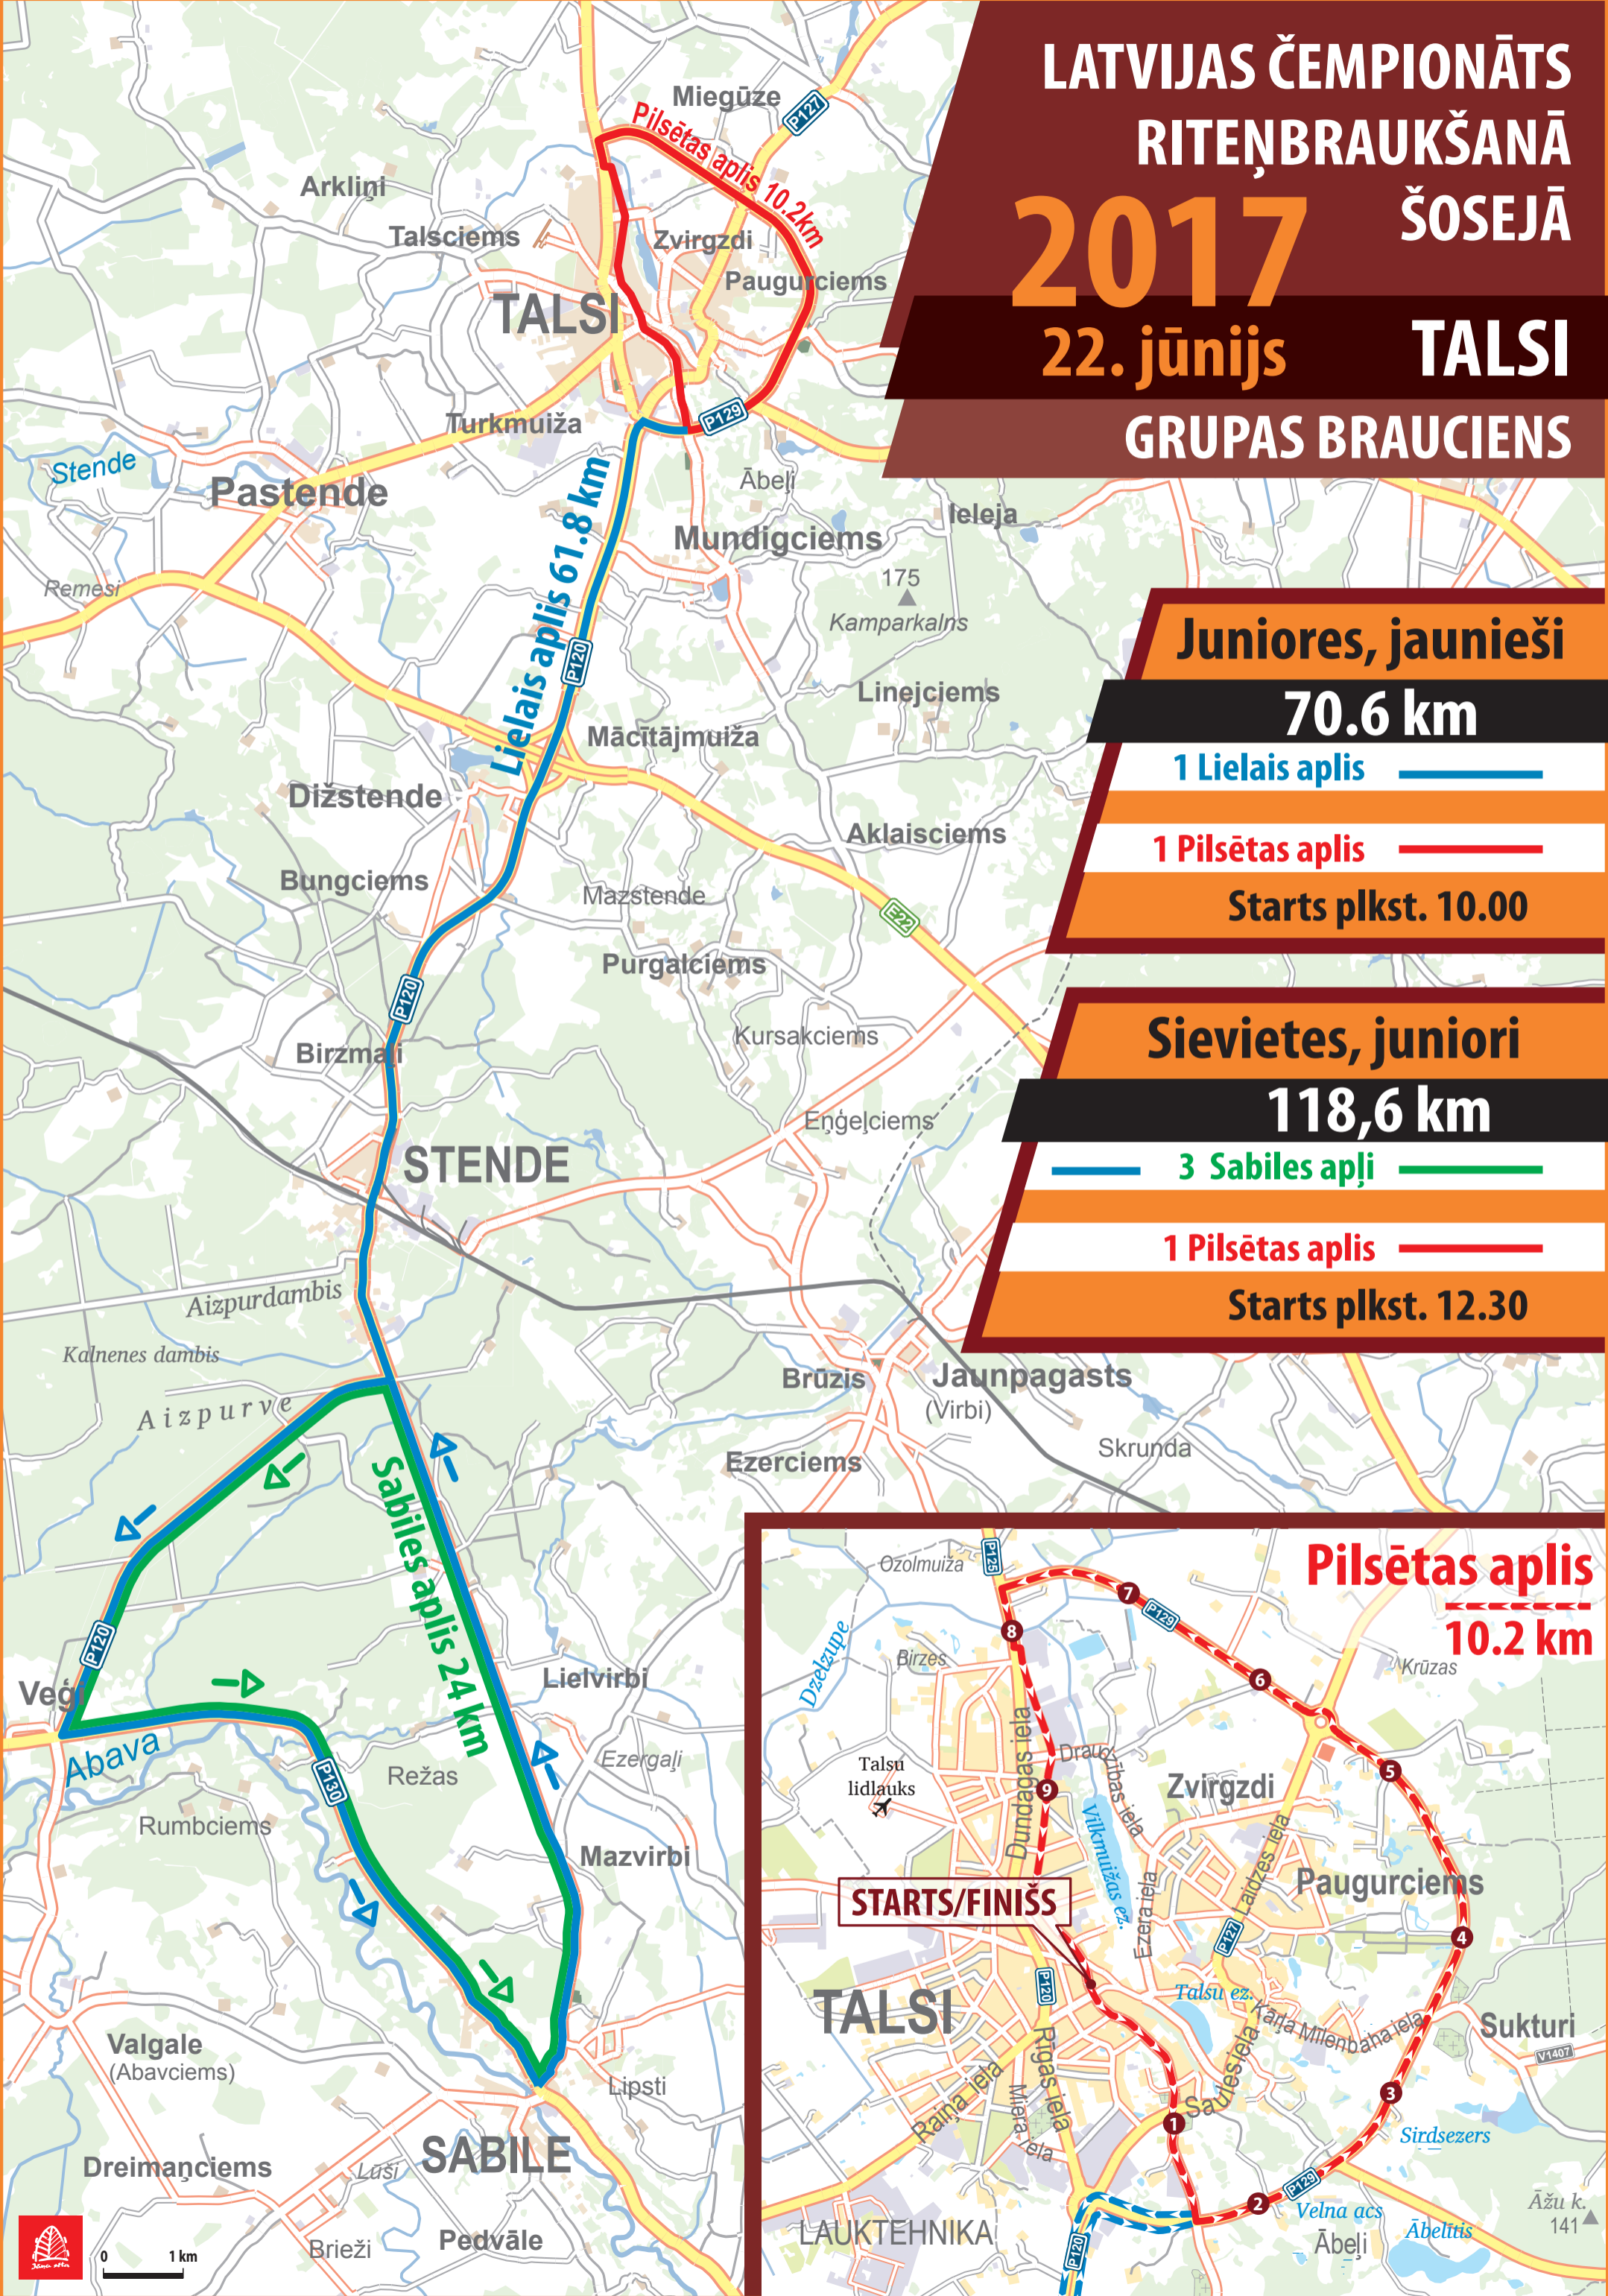

LATVIJAS ČEMPIONĀTS  
RITENBRAUKŠANĀ  
ŠOSEJĀ

2017

22. jūnijs

TALSI

GRUPAS BRAUCIENS

Junioras, jaunieši

70.6 km

1 Lielais aplis

1 Pilsētas aplis

Starts plkst. 10.00

Sievietes, juniori

118,6 km

3 Sabiles apli

1 Pilsētas aplis

Starts plkst. 12.30

Pilsētas aplis  
10.2 km

STARTS/FINIŠS

TALSI

LAUKTEHNIKA

0 1 km