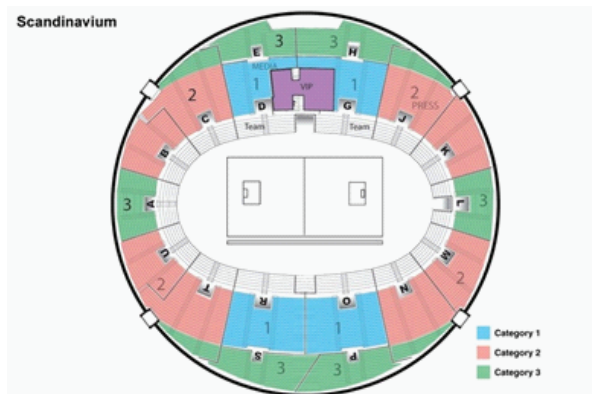

Vietu skaits ierobežots.

Brauciena kopējā maksa pieaugušajiem: **EUR 272.00**

Brauciena kopējā maksa bērniem no 5 līdz 16 gadiem: **EUR 255.50**

Pirmā iemaksa: EUR 150,- līdz 01.10.2014.

Pilnā iemaksa: līdz 10.11.2014.

Brauciena piedāvājumā iekļauts:

1. Transports

Komfortabls autobuss: Rīga – Gēteborga – Rīga

Prāmis turp: Rīga – Stokholma;

Prāmis atpakaļ: Nīneshamna – Ventspils

2. Biļetes

3 dienu biļetes pieaugušajam - 2.sektorā

3 dienu biļetes bērnam no 5 līdz 16 gadiem - 2.sektorā

("Scandinavium" arēnas dienas biļete derīga arī

"Lisebergshallen" arēnā):

3. Latvijas izlases spēles

07.12.2014. plkst. 12:00 SOMIJA – LATVIJA

08.12.2014. plkst. 19:00 LATVIJA – VĀCIJA

09.12.2014. -

10.12.2014. plkst.17:00 A3 – D2 vai 20:00 A4 – D1

4. Dzīvošana piecviētigās mājiņās, 5 naktis.

Gēteborgā, kempingā „Kviberghs Hostel & Cottages”.

Cenā ir iekļauta gultas veļa.

Attālums līdz "Scandinavium" arēnai - 8 km.

5. „AFTER PARTY” pēc katras Latvijas izlases spēles.

UZ TIKŠANOS ŠAJĀ NEAIZMIRSTAMAJĀ BRAUCIENĀ!!!

Rekvizīti maksājumiem ar pārskaitījumu:

Biedrība "Latvijas Florbola savienība"

Vienot.reģ.nr.40008025888

AS SEB Banka IBAN: LV45UNLA0050004261736

AS Swedbank IBAN: LV07HABA0551032290803

AS Citadele Banka IBAN: LV65PARX0009802480002